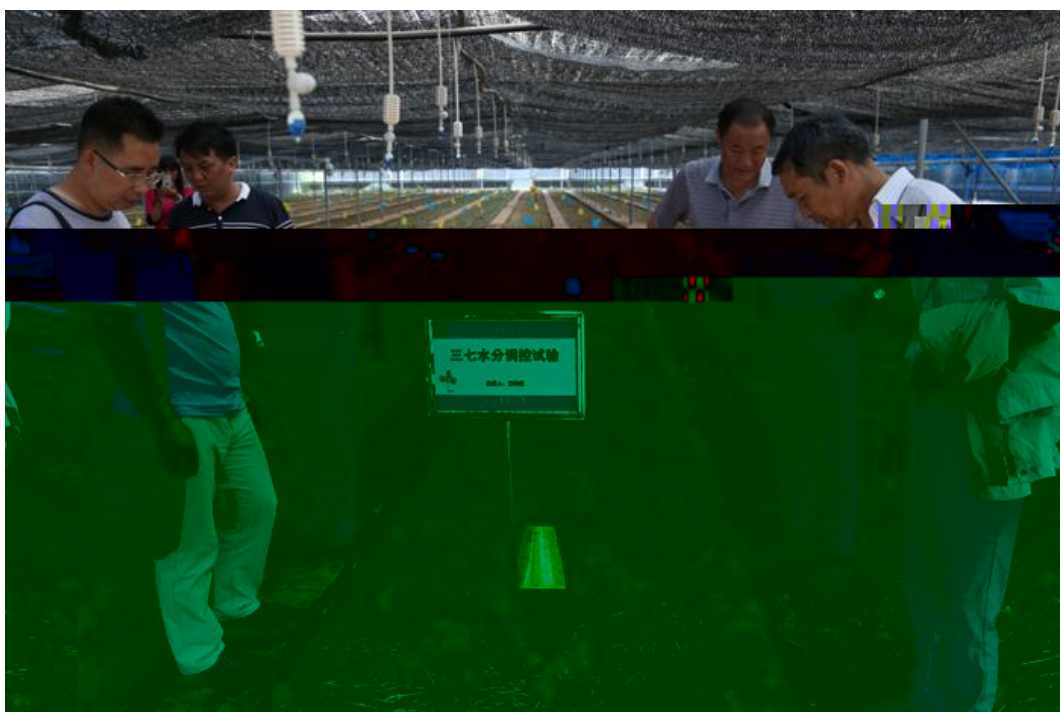

腾冲市明光镇驻村扶贫工作队到我校学习交流

2016 8 24

I PM

云南农业大学“大学生创业+精准扶贫”初见成效

2016 9 1

2014

2000

“